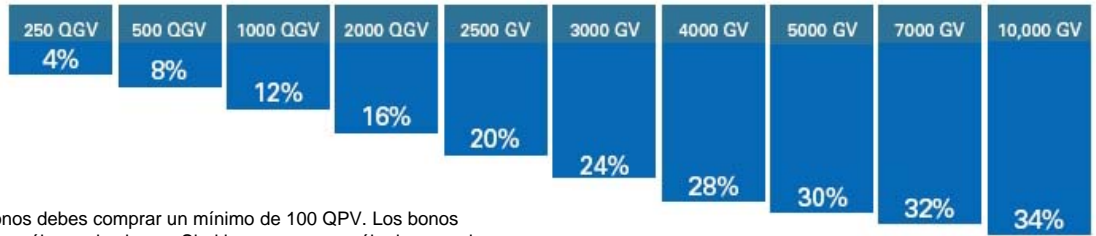

3 Bonos de Grupo Personal

de 4 a 34%

Para ser elegible para estos bonos debes comprar un mínimo de 100 QPV. Los bonos superiores a 16% están basados sólo en el volumen Shaklee y se pagan sólo de acuerdo al volumen Shaklee. (No incluye Vivix)

4 Bonos de Liderazgo

¡hasta 4 generaciones!

5 Bonos Tru-Infinity™

¡hasta el infinito!*

Los bonos Tru-Infinity™ se pagan ADEMÁS del porcentaje de los bonos del PGV y BGV

Director	Senior Director	Coordinator	Senior Coordinator	Executive Coordinator	Senior Executive Coordinator	Key Coordinator	Senior Key Coordinator	Master Coordinator	Presidential Master
2000 QGV	2000 QGV	2000 QGV	2000 QGV	2000 QGV	2000 QGV	2000 QGV	2000 QGV	2000 QGV	2000 QGV
	One 1st Gen	Two 1st Gen	Two 1st Gen	Three 1st Gen	Three 1st Gen	Four 1st Gen	Five 1st Gen	Six 1st Gen	Twelve 1st Gen
			12,500 BGV	25,000 BGV	37,500 BGV	50,000 BGV	75,000 BGV	100,000 BGV	250,000 BGV
									2 Master Legs
4% + 16%	4% + 16%	6% + 16%	6% + 16%	8% + 16%	8% + 16%	9% + 16%	9% + 16%	10% + 16%	11% + 16%
1st Gen.	4% + 7%	6% + 7%	6% + 7%	8% + 7%	8% + 7%	9% + 7%	9% + 7%	10% + 7%	11% + 7%
2nd Gen.	4%	6% + 5%	6% + 6%	8% + 6%	8% + 6%	9% + 6%	9% + 6%	10% + 6%	11% + 6%
3rd Gen.	4%	6%	6%	8% + 4%	8% + 4%	9% + 5%	9% + 5%	10% + 5%	11% + 5%
4th Gen.	4%	6%	6%	8%	8%	9% + 3%	9% + 3%	10% + 4%	11% + 4%
	4%	6%	6%	8%	8%	9%	9%	10%	11%

- = Bonos TRU-Infinity
- = Bonos de Grupo Personal
- = Bonos de Liderazgo

¡Hasta el infinito y más allá!

*Los bonos Tru-Infinity sólo se pagan por la compra de Vivix o del Vivix Mission PAK.